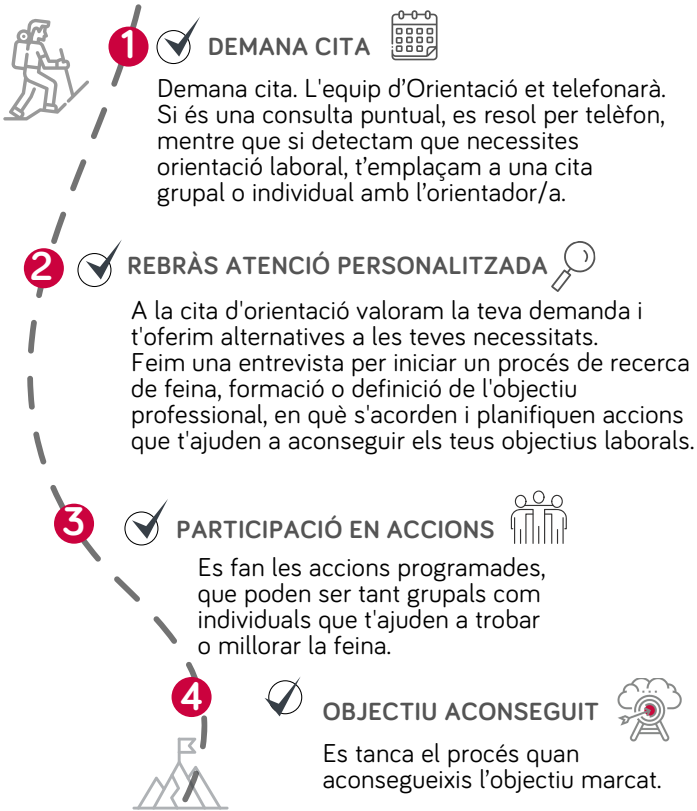

GUIA D'ORIENTACIÓ

Servei d'Orientació Laboral SOIB

Què és el Servei d'Orientació Laboral?

- És un servei gratuït i individualitzat que t'acompanya en el procés de recerca de feina o formació.

PROCÉS D'ORIENTACIÓ

Qui t'orienta?

- El personal tècnic d'orientació de les oficines del SOIB et fa un seguiment personalitzat i t'ajuda en el procés de recerca de feina o formació. L'objectiu és millorar l'ocupabilitat de les persones desocupades i ocupades.